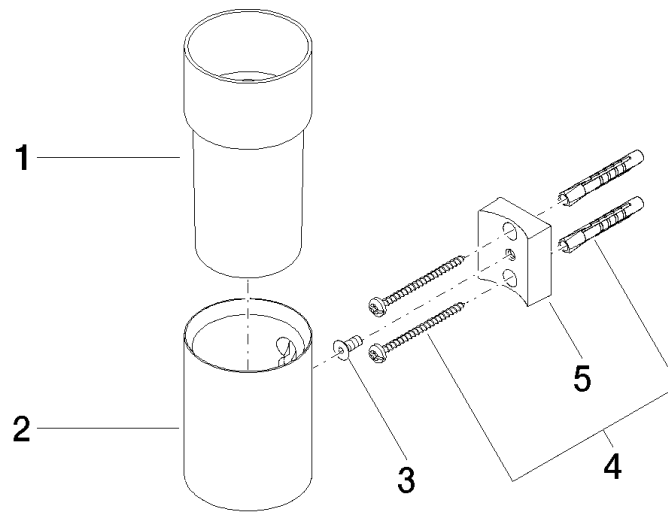

83 401 979

- Glas aus Kristallglas, matt
- Breite 60 mm
- Höhe 120 mm
- Ausladung 110 mm

Passt zu: MADISON, MEM, TARA, CL.1,
LISSÉ, VAIA, META, CYO

	Chrom	83 401 979-00
	Platin gebürstet	83 401 979-06
	Platin	83 401 979-08
	Messing (23kt Gold)	83 401 979-09
	Dark Chrome	83 401 979-19
	Light Gold	83 401 979-26
	Light Gold gebürstet	83 401 979-27
	Messing gebürstet (23kt Gold)	83 401 979-28
	Schwarz matt	83 401 979-33
	Bronze gebürstet	83 401 979-42
	Champagne gebürstet (22kt Gold)	83 401 979-46
	Champagne (22kt Gold)	83 401 979-47
	Chrom gebürstet	83 401 979-93
	Dark Platinum gebürstet	83 401 979-99

Empfohlenes Zubehör

Trinkglas -

08 90 00 008
82

83 401 979

mm [inches]

83 401 979

Ersatzteilstückliste

Nr.	Artikelnummer	Benennung	Verbaumenge	Lieferzeit
1	08 90 00 008 82	Trinkglas -	1	2
2	08 17 97 569-00	Halter	1	10
3	09 30 30 117 90	Schraube	1	2
4	05 30 31 025 00 90	Befestigungssatz	1	2
5	08 10 10 530-00	Halter	1	10