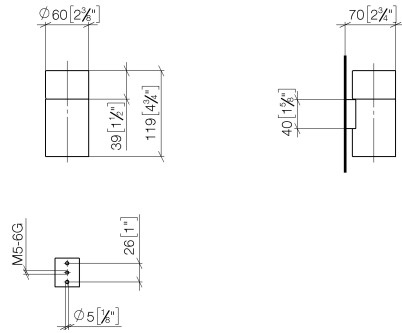

83 401 979

- Glas aus Kristallglas, matt
- Breite 60 mm
- Höhe 120 mm
- Ausladung 110 mm

Passt zu: MADISON, MEM, TARA, CL.1,
LISSÉ, VAIA, META, CYO

	Chrom	83 401 979-00
	Platin gebürstet	83 401 979-06
	Platin	83 401 979-08
	Messing (23kt Gold)	83 401 979-09
	Dark Chrome	83 401 979-19
	Light Gold	83 401 979-26
	Light Gold gebürstet	83 401 979-27
	Messing gebürstet (23kt Gold)	83 401 979-28
	Schwarz matt	83 401 979-33
	Bronze gebürstet	83 401 979-42
	Champagne gebürstet (22kt Gold)	83 401 979-46
	Champagne (22kt Gold)	83 401 979-47
	Chrom gebürstet	83 401 979-93
	Dark Platinum gebürstet	83 401 979-99

Empfohlenes Zubehör

Trinkglas -

08 90 00 008
82

83 401 979

mm [inches]

83 401 979

Ersatzteilstückliste

Nr.	Artikelnummer	Benennung	Verbaumenge	Lieferzeit
1	08 90 00 008 82	Trinkglas -	1	2
2	08 17 97 569-00	Halter	1	10
3	09 30 30 117 90	Schraube	1	2
4	05 30 31 025 00 90	Befestigungssatz	1	2
5	08 10 10 530-00	Halter	1	10